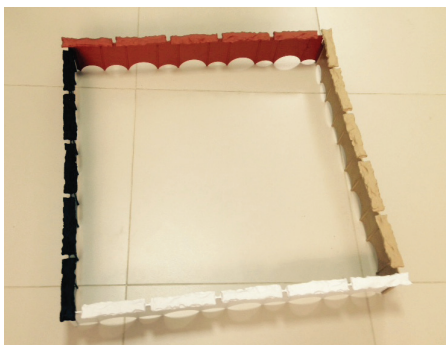

Новинка!
2015

бордюр «Камешки»

Декоративный бордюр «Камешки» используется для благоустройства скверов, парков, пешеходных зон, приусадебных участков и территорий около частных домов.

Бордюры используют в качестве разграничителя между грядками, клумбами, газонами, дорожками на садовых участках.

Преимущества

- Стойкость к воздействию солнечных лучей.
- Форма изделия обеспечивает плотную фиксацию в грунте.
- Гибкость материала позволяет обрамлять участки с любыми геометрическими формами.
- Не требуется специальных инструментов для установки.
- Быстро и легко монтируется с помощью киянки, т.е. не требует предварительного выкапывания канавок.
- Легко стыкуются между собой, благодаря специальному конструктиву.

арт. 8201-Ч арт. 8201-Т арт. 8201-П арт. 8201-СМ

Артикул	Наименование
8201-Т	Бордюр Камешки Б-75.04.13-ПП пластиковый терракотовый
8201-Ч	Бордюр Камешки Б-75.04.13-ПП пластиковый черный
8201-П	Бордюр Камешки Б-75.04.13-ПП пластиковый песочный
8201-СМ	Бордюр Камешки Б-75.04.13-ПП пластиковый серый мрамор