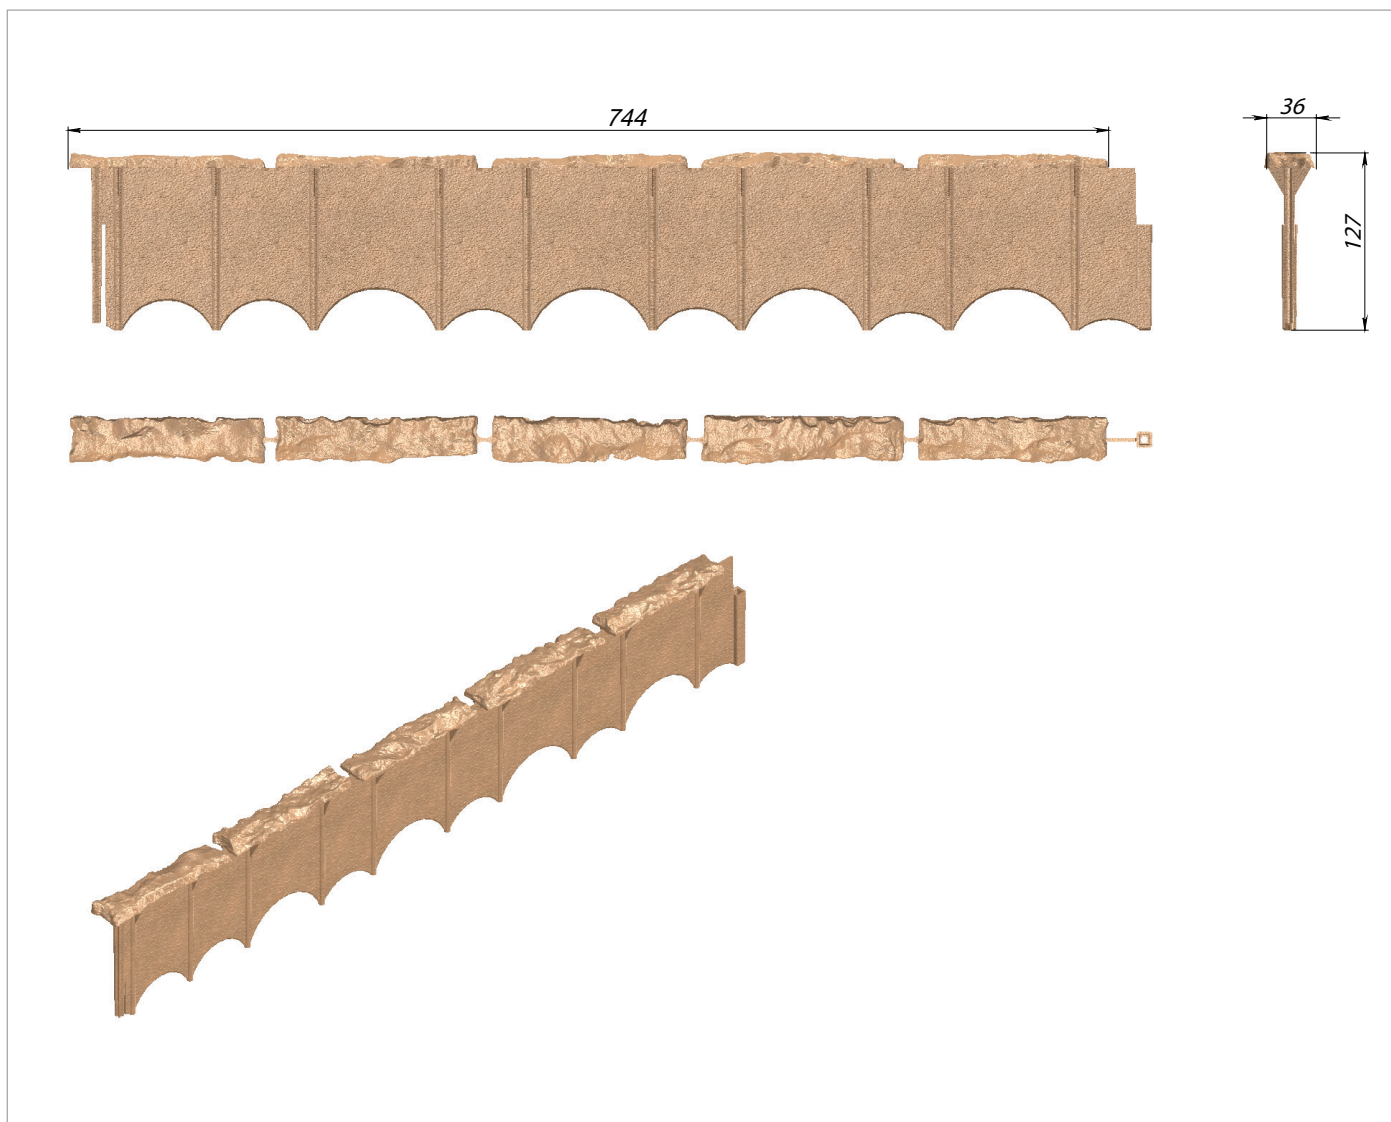

Новинка!
2015

бордюр «Камешки»

Декоративный бордюр «Камешки» используется для благоустройства скверов, парков, пешеходных зон, приусадебных участков и территорий около частных домов.

Бордюры используют в качестве разграничителя между грядками, клумбами, газонами, дорожками на садовых участках.

Преимущества

- Стойкость к воздействию солнечных лучей.
- Форма изделия обеспечивает плотную фиксацию в грунте.
- Гибкость материала позволяет обрамлять участки с любыми геометрическими формами.
- Не требуется специальных инструментов для установки.
- Быстро и легко монтируется с помощью киянки, т.е. не требует предварительного выкапывания канавок.
- Легко стыкуются между собой, благодаря специальному конструктиву.

арт. 8201-Ч арт. 8201-Т арт. 8201-П арт. 8201-СМ

Артикул	Наименование
8201-Т	Бордюр Камешки Б-75.04.13-ПП пластиковый терракотовый
8201-Ч	Бордюр Камешки Б-75.04.13-ПП пластиковый черный
8201-П	Бордюр Камешки Б-75.04.13-ПП пластиковый песочный
8201-СМ	Бордюр Камешки Б-75.04.13-ПП пластиковый серый мрамор