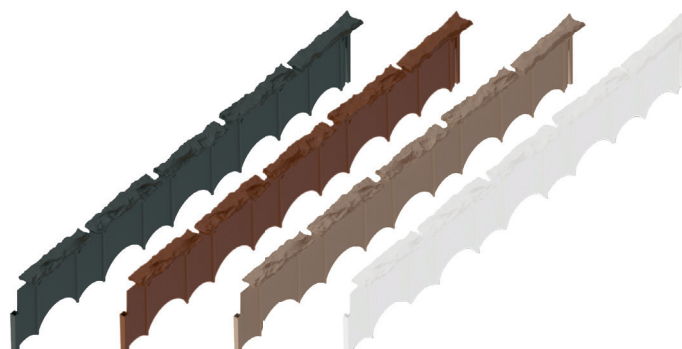

Новинка!
2015

бордюр «Камешки»

Декоративный бордюр «Камешки» используется для благоустройства скверов, парков, пешеходных зон, приусадебных участков и территорий около частных домов.

Бордюры используют в качестве разграничителя между грядками, клумбами, газонами, дорожками на садовых участках.

Преимущества

- Стойкость к воздействию солнечных лучей.
- Форма изделия обеспечивает плотную фиксацию в грунте.
- Гибкость материала позволяет обрамлять участки с любыми геометрическими формами.
- Не требуется специальных инструментов для установки.
- Быстро и легко монтируется с помощью киянки, т.е. не требует предварительного выкапывания канавок.
- Легко стыкуются между собой, благодаря специальному конструктиву.

арт. 8201-Ч арт. 8201-Т арт. 8201-П арт. 8201-СМ

Артикул	Наименование
8201-Т	Бордюр Камешки Б-75.04.13-ПП пластиковый терракотовый
8201-Ч	Бордюр Камешки Б-75.04.13-ПП пластиковый черный
8201-П	Бордюр Камешки Б-75.04.13-ПП пластиковый песочный
8201-СМ	Бордюр Камешки Б-75.04.13-ПП пластиковый серый мрамор