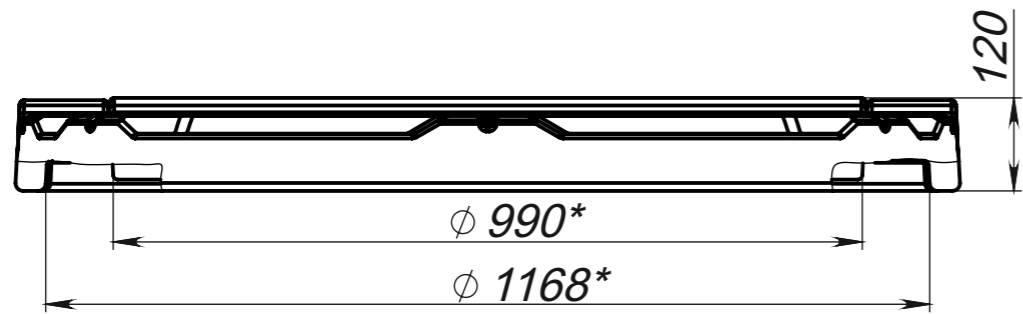

Справ. №

Подп. и дата

Инв. № дубл.

Взам. инв. №

Подп. и дата

Инв. № подл.

Изм.	Лист	№ докум.	Подп.	Дата
		Разраб.		
		Пров.		
		Т. контр.		
		Н. контр.		
		Утв.		

Крышка «Роса»
откидная на ж/б
колодец ду 1000

Лит.	Масса	Масштаб
		1:10
Лист		Листов 1

Polimer Group