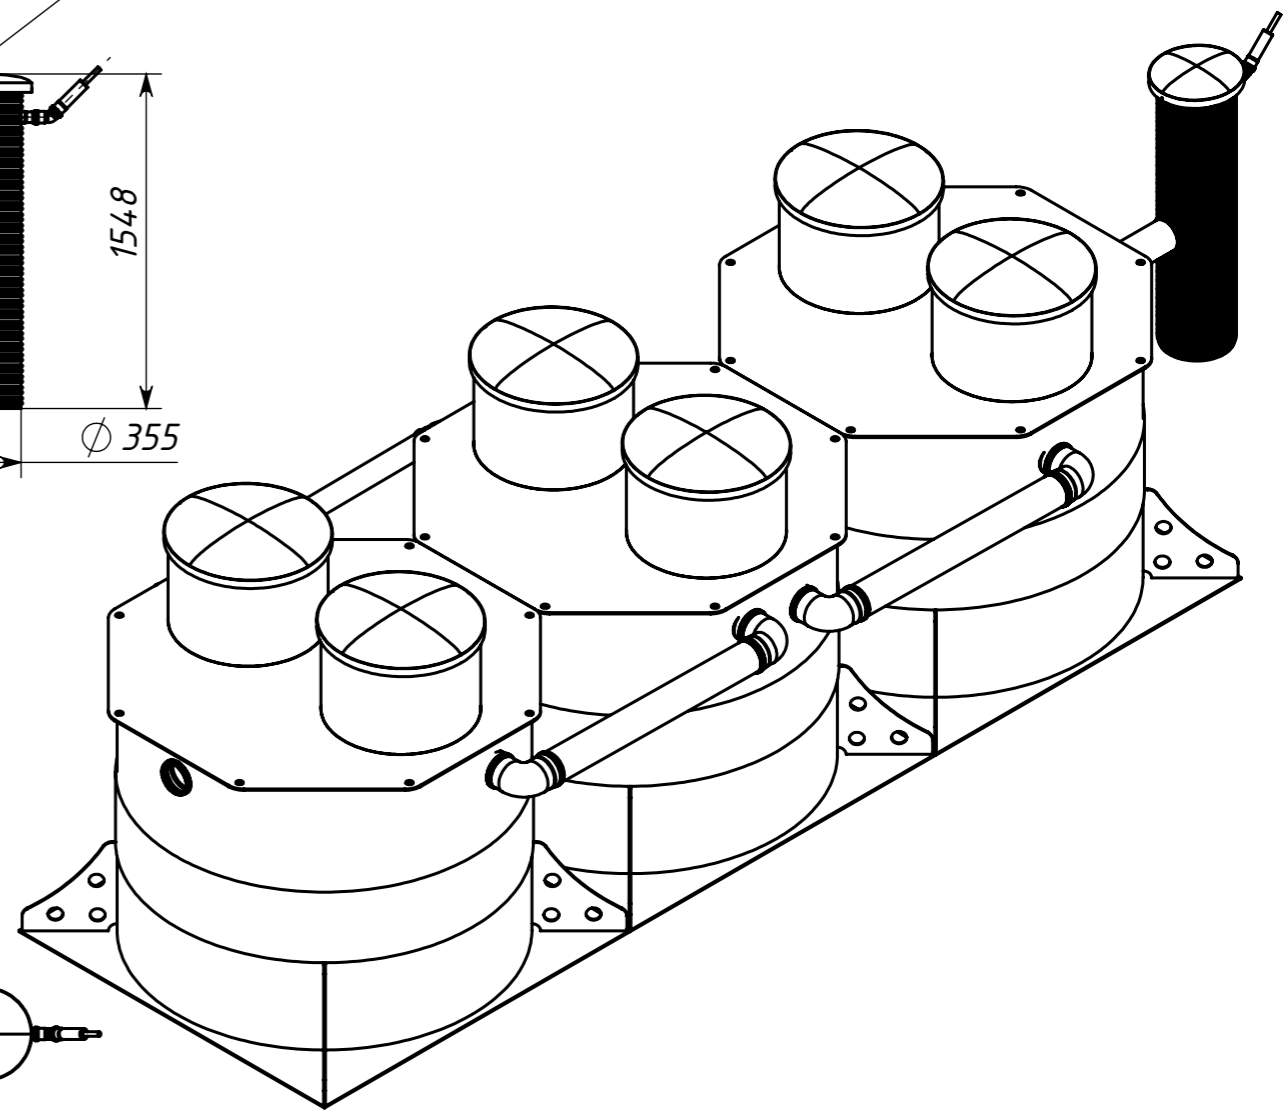

Колодец
принудительного
сброса*

*Не входит в комплектацию станции. Заказывается и оплачивается отдельно. Необходим только для станций с принудительным сбросом.

Инв. № подл.	Подпись и дата
Взам. инв. №	Инв. № дубл.
Подпись и дата	Подпись и дата

				КОЛОМАКИ Kolo Vesi 50			
Изм.	Лист	№ докум	Подп.	Дата	Лит.	Масса	Масштаб
Разраб.							1:35
Пров.					Лист	Листов 1	
Т. контр.							
Н. контр.							
Утв.							