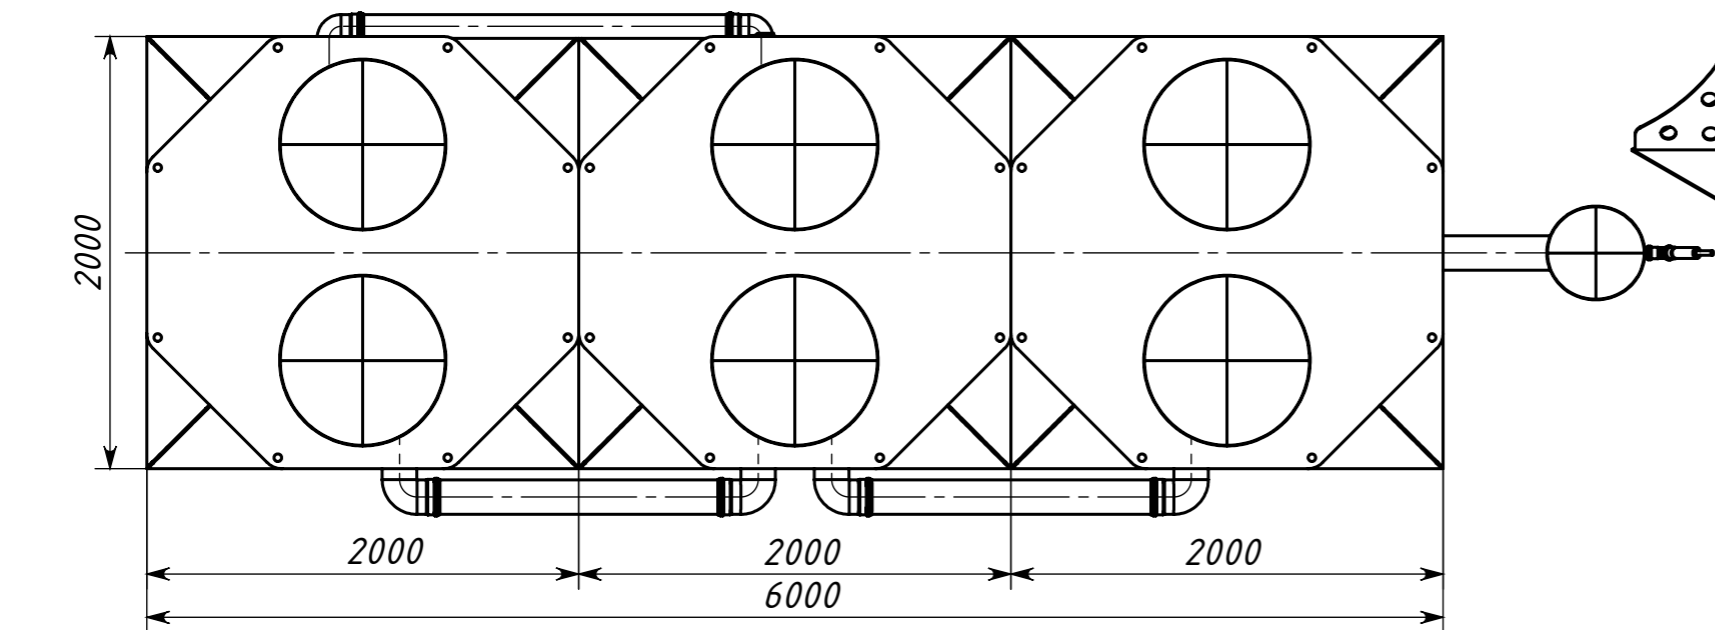

Колодец
принудительного
сброса*

*Не входит в комплектацию станции. Заказывается и оплачивается отдельно. Необходим только для станций с принудительным сбросом.

Инв. № подл.	Подпись и дата
Взам. инв. №	Инв. № дубл.
Подпись и дата	Подпись и дата

				КОЛОМАКИ Kolo Vesi 50			
Изм.	Лист	№ докум	Подп.	Дата	Лит.	Масса	Масштаб
Разраб.							1:35
Пров.					Лист	Листов 1	
Т. контр.							
Н. контр.							
Утв.							